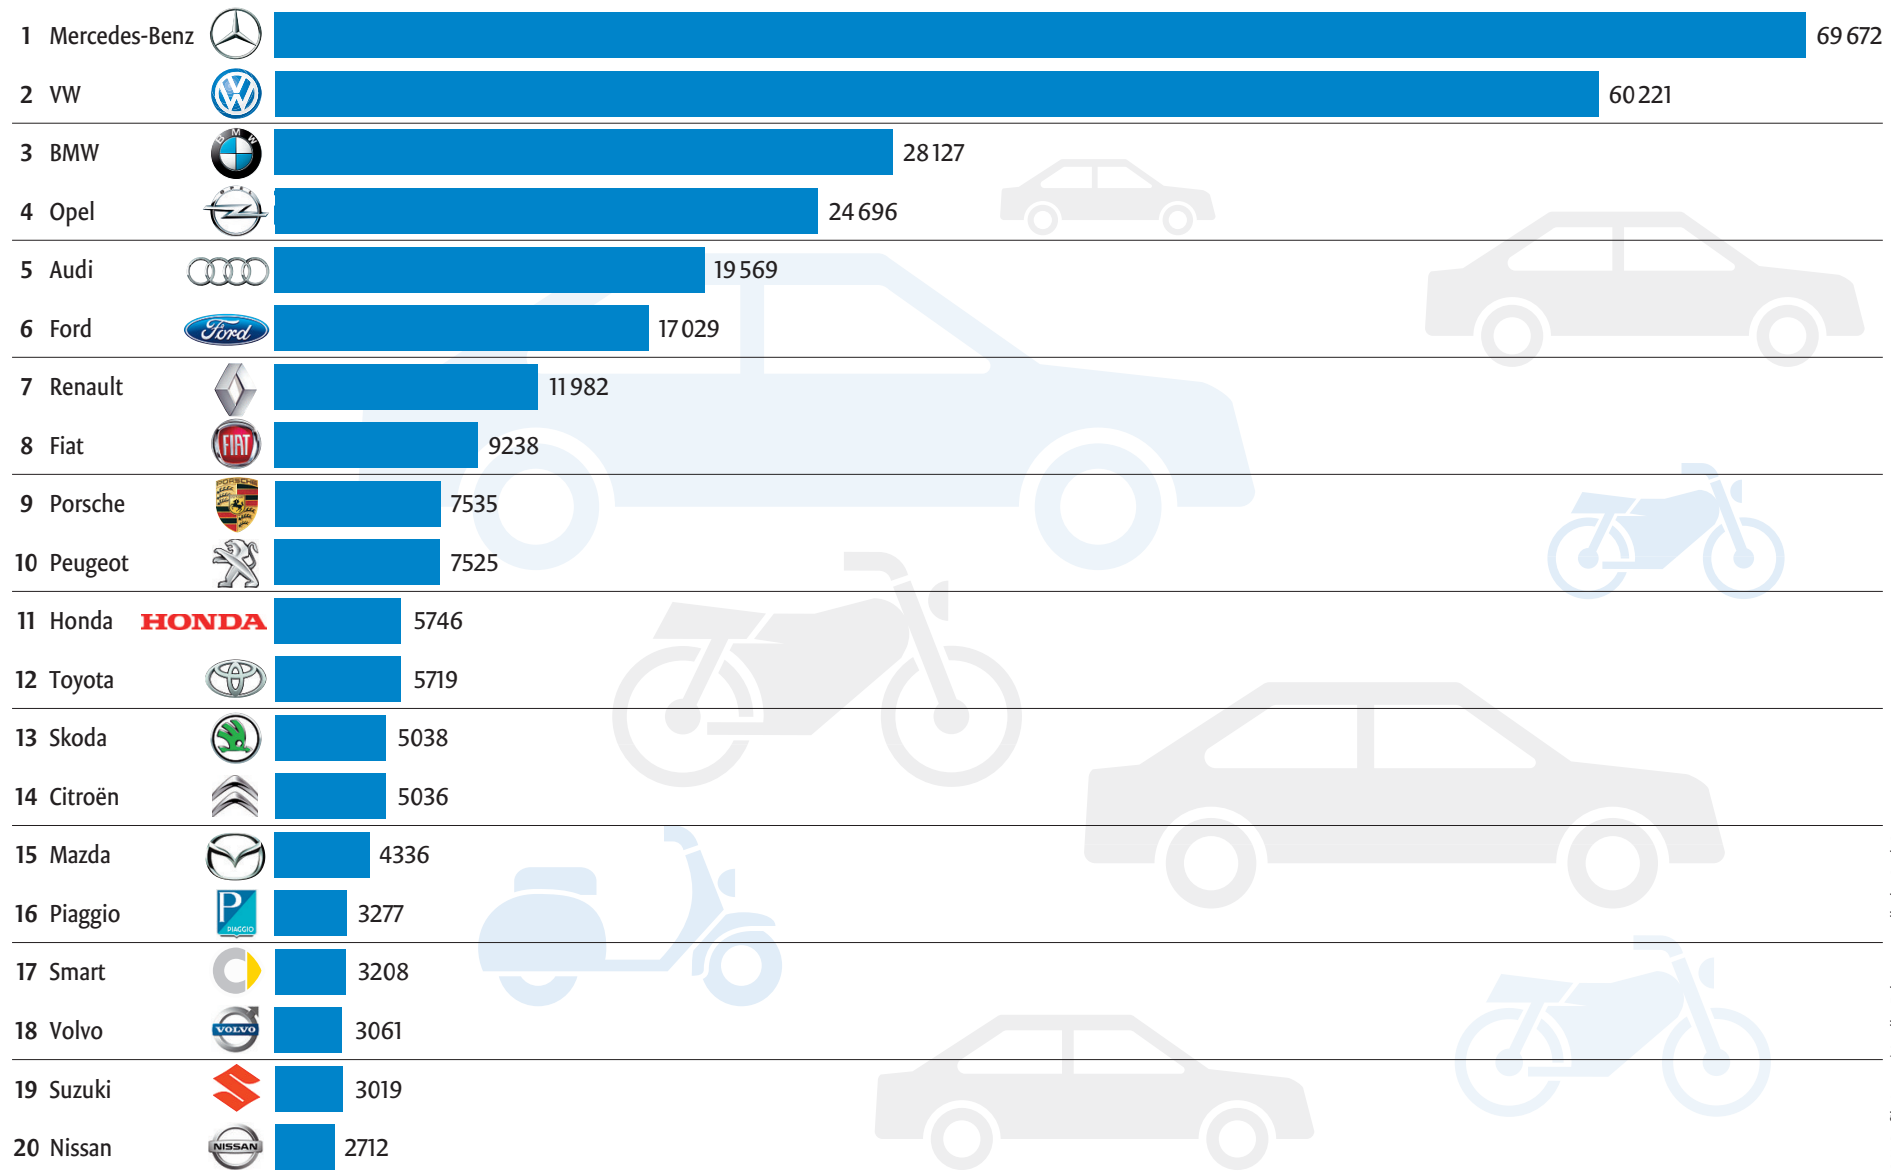

Die häufigsten Marken auf Stuttgarts Straßen

Fahrzeug-Zulassungen in Stuttgart, Stand 30. September 2012

SNW-Grafik. Lange / Quelle: Zulassungsstelle der Stadt Stuttgart