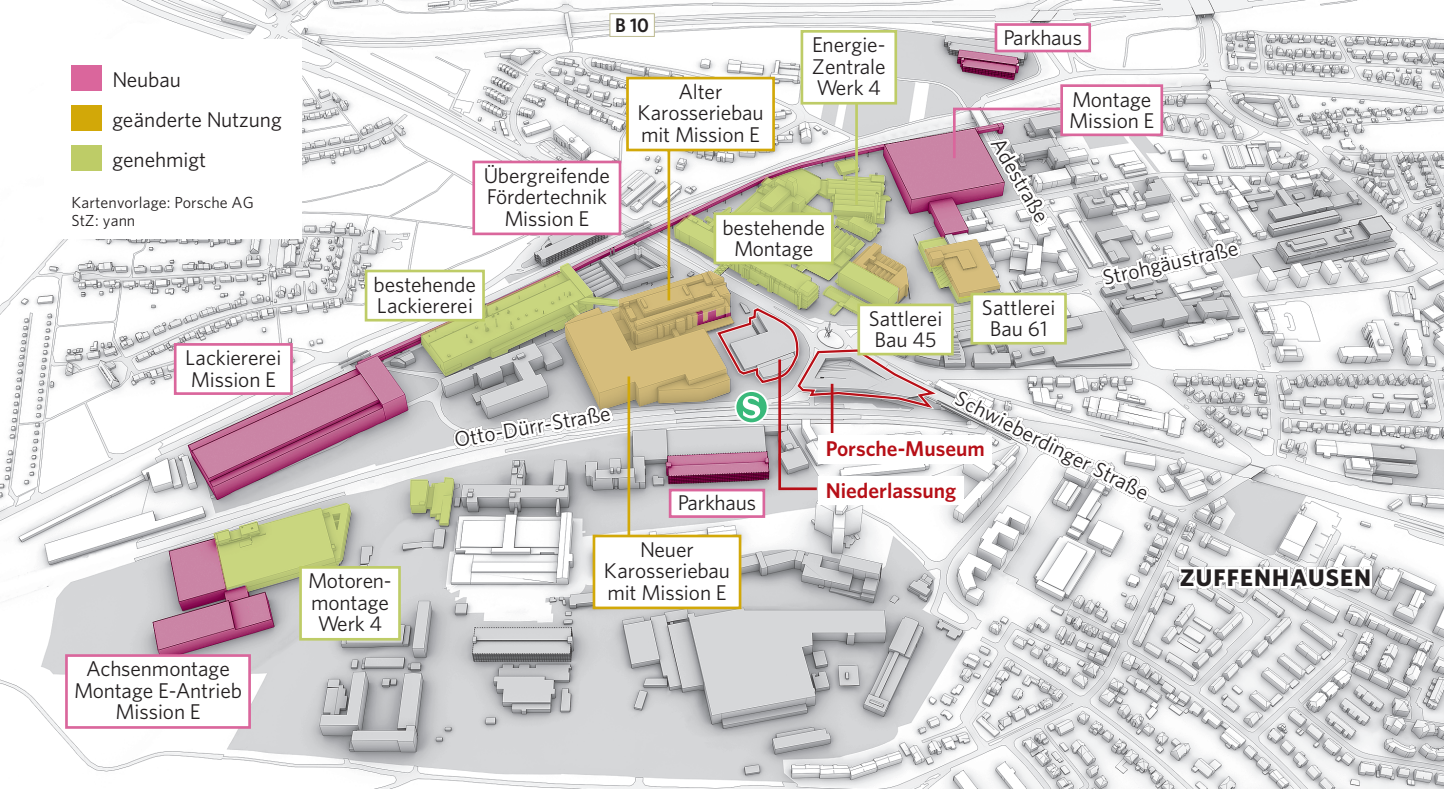

B 10

- Neubau
- geänderte Nutzung
- genehmigt

Kartenvorlage: Porsche AG
STZ: yann

Parkhaus

Energie-Zentrale Werk 4

Montage Mission E

Alter Karosseriebau mit Mission E

Übergreifende Fördertechnik Mission E

bestehende Montage

bestehende Lackiererei

Lackiererei Mission E

Sattlerei Bau 45

Sattlerei Bau 61

S

Porsche-Museum

Niederlassung

Parkhaus

Neuer Karosseriebau mit Mission E

Motorenmontage Werk 4

Achsenmontage Montage E-Antrieb Mission E

ZUFFENHAUSEN