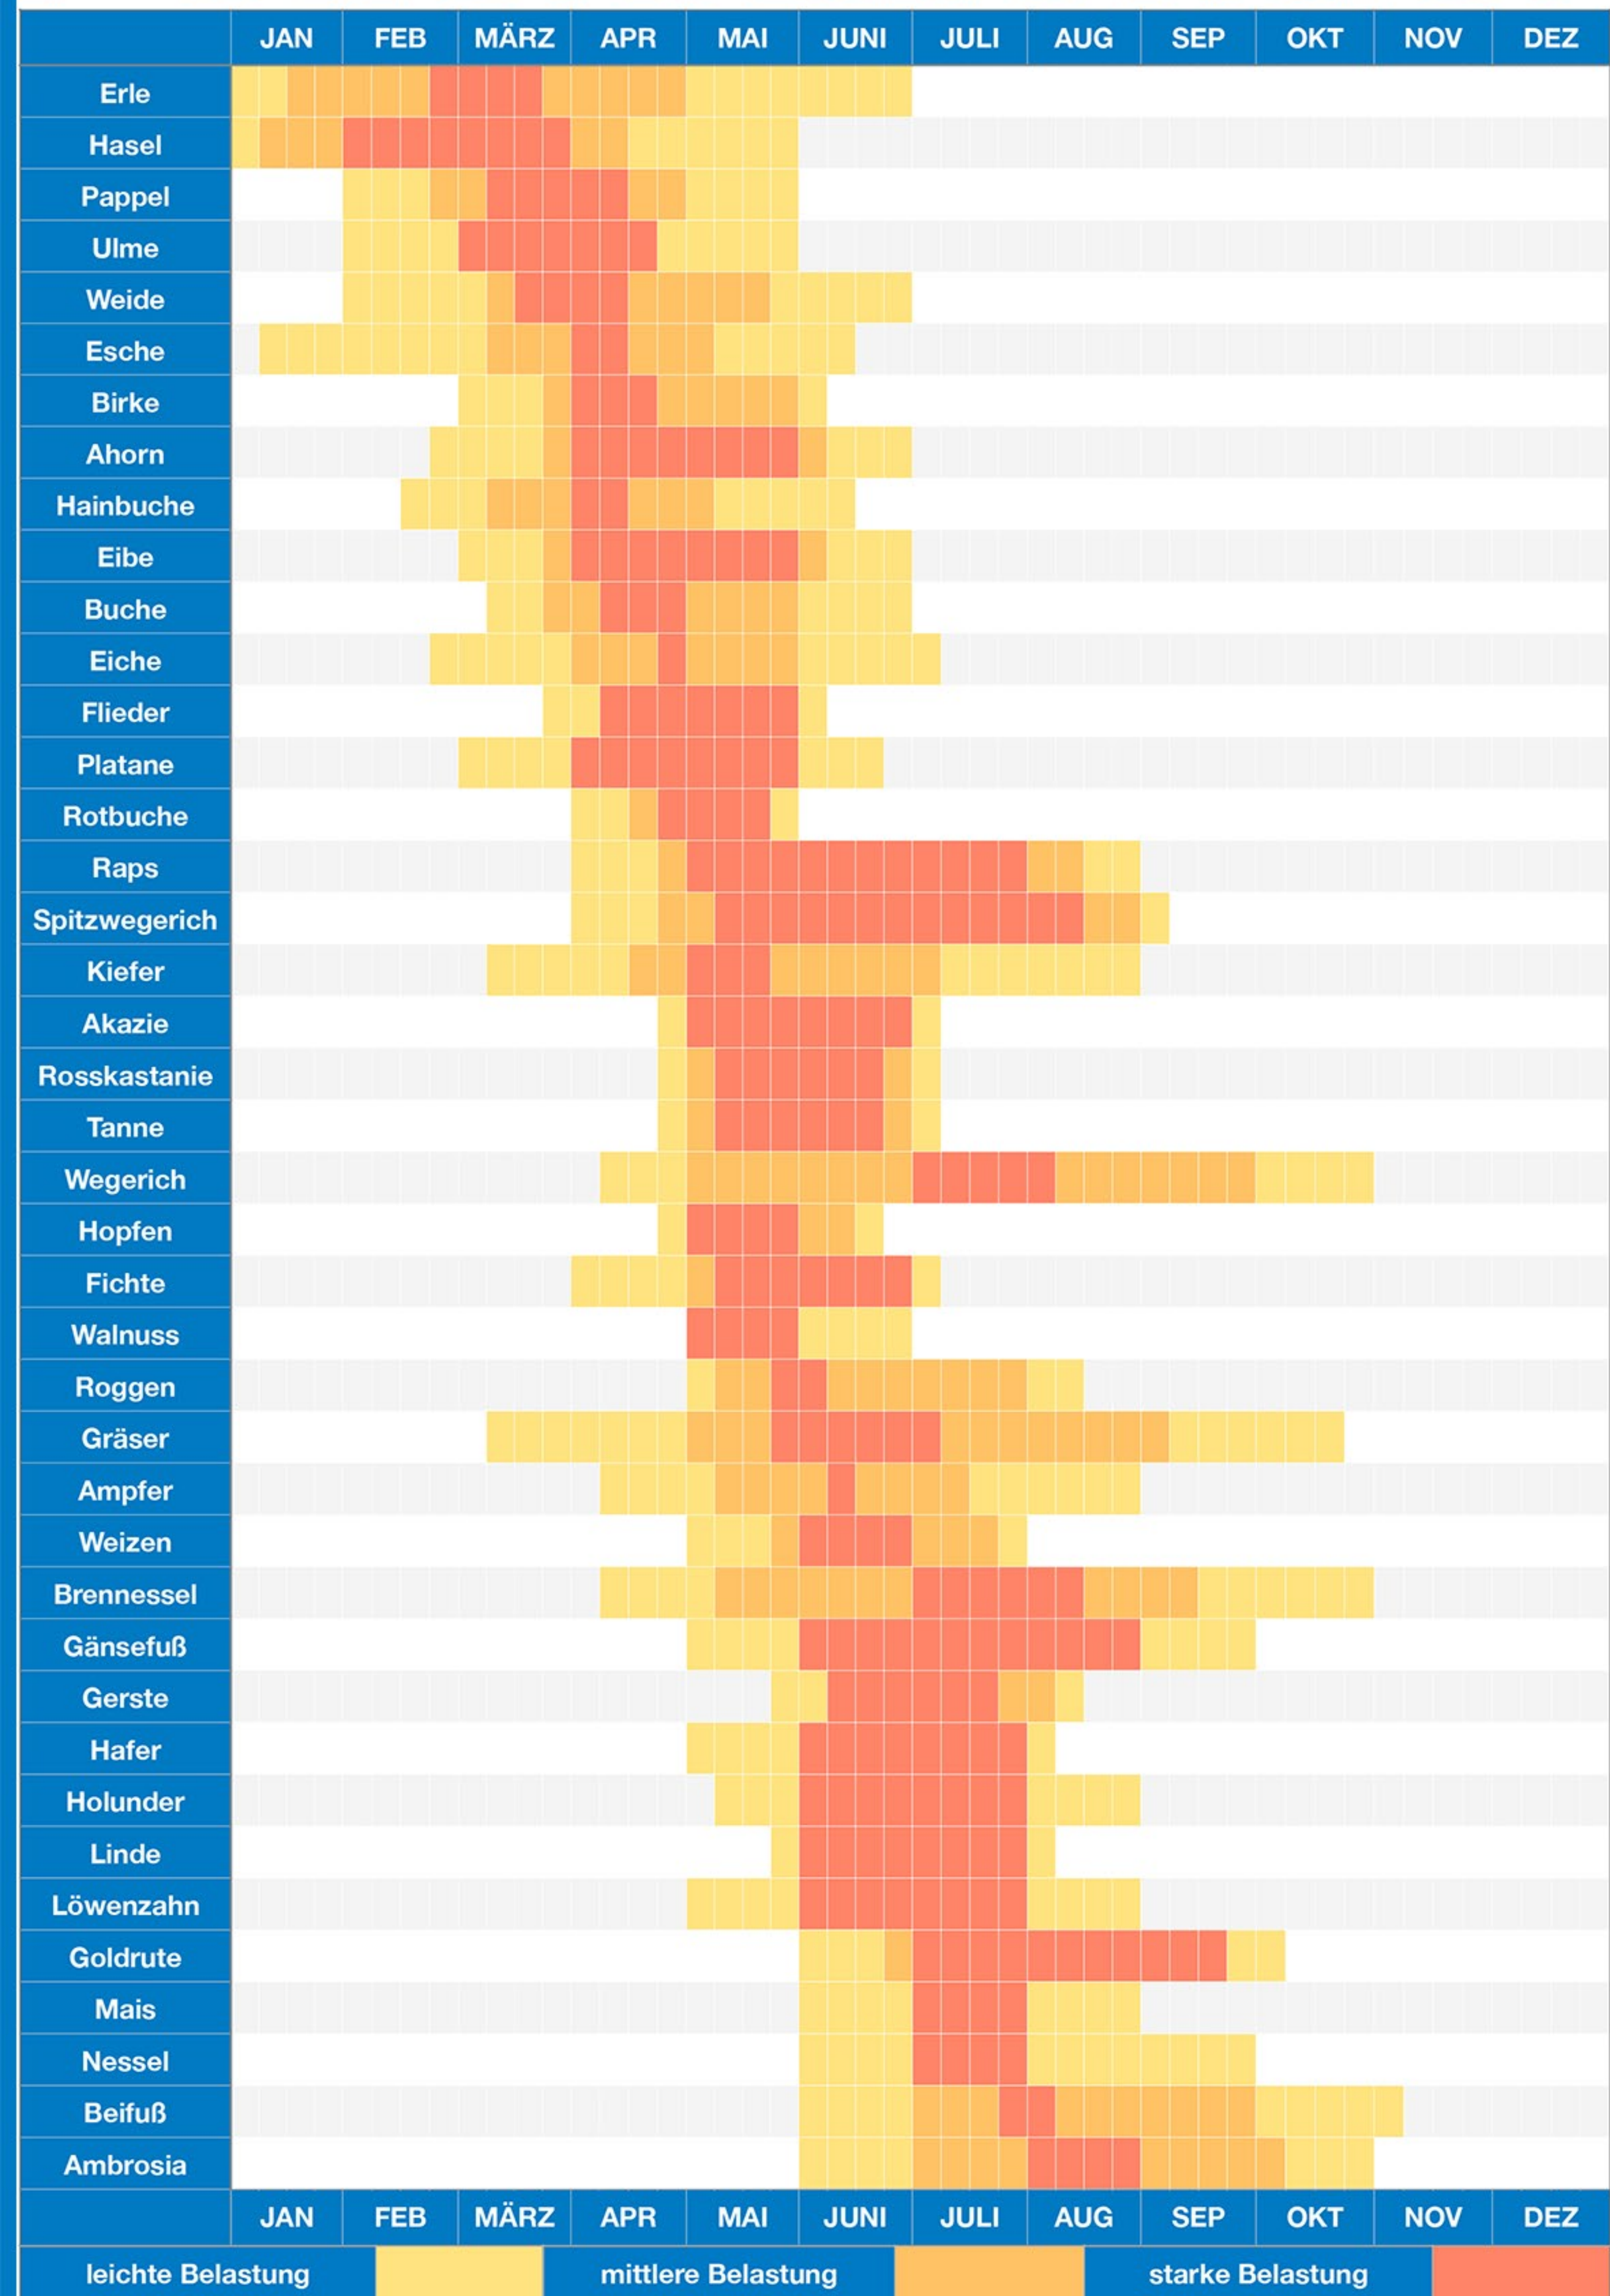

Pollenkalender

leichte Belastung

mittlere Belastung

starke Belastung

**STUTTGARTER
NACHRICHTEN**

**STUTTGARTER
ZEITUNG**