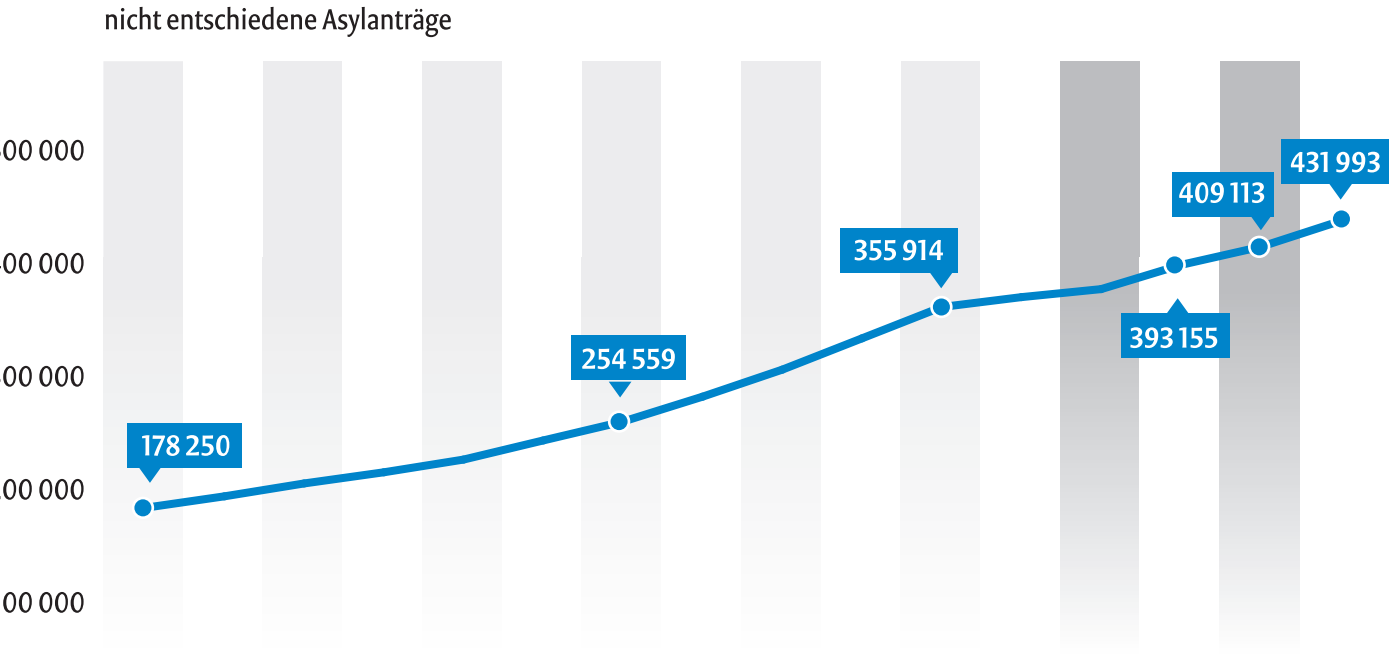

# Asylsuchende in der EU

Über 1,3 Millionen Menschen stellten 2015 einen Antrag auf Asyl in einem EU-Staat. So verteilten sich die Asylbewerber auf Länder:

Stand 22. Mai (jüngster verfügbarer)  
 \*z. T. weitergereist

## Weniger Flüchtlinge, viele unerledigte Fälle

## Zahl der 2016 über das Mittelmeer angekommenen Flüchtlinge in

## Entwicklung der jährlichen Asylantragszahlen seit 1953 in Deutschland

StN-Grafiken: Hofmann / Quellen: dpa, AFP, UNHCR, IOM, Eurostat, Bundesamt für Migration und Flüchtlinge, Bundesinnenministerium, Bundeszentrale für politische Bildung, Statistisches Bundesamt