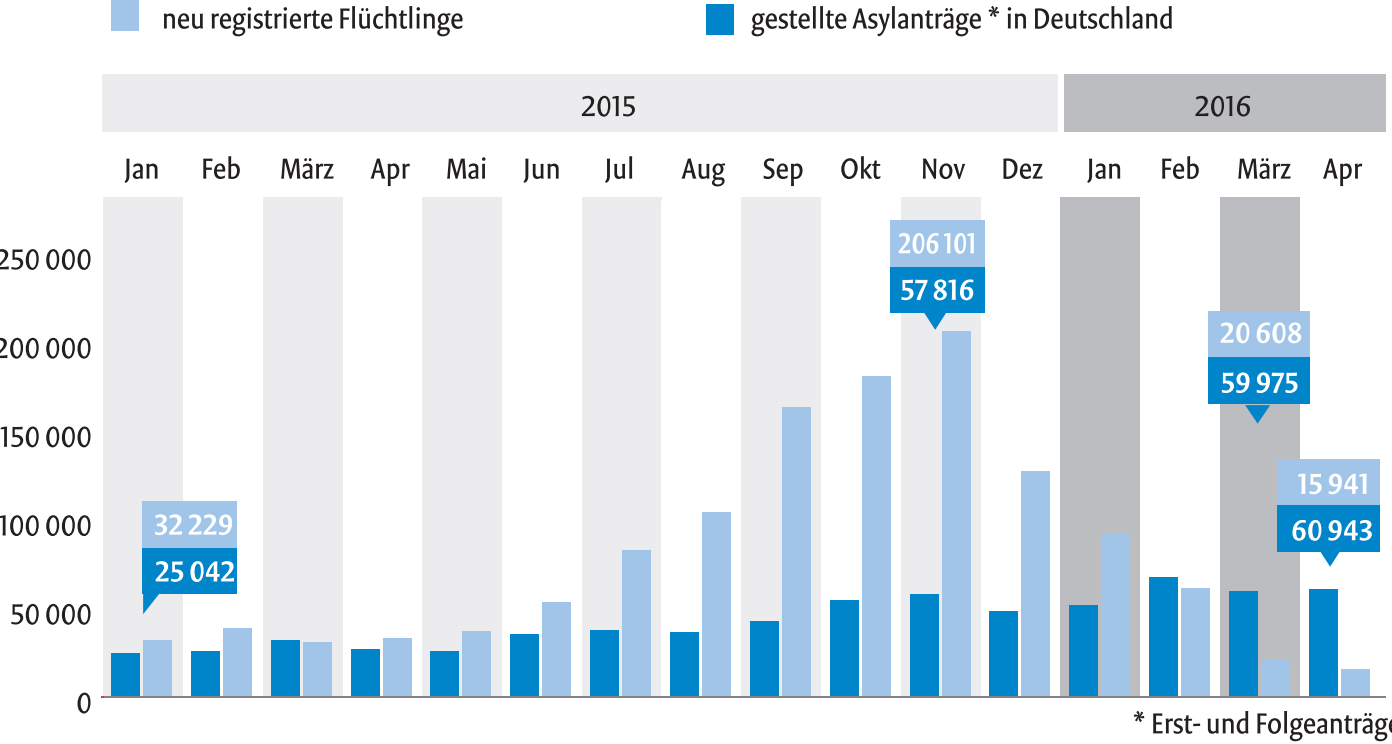

# Asylsuchende in der EU

Über 1,3 Millionen Menschen stellten 2015 einen Antrag auf Asyl in einem EU-Staat. So verteilten sich die Asylbewerber auf Länder:

Stand 22. Mai (jüngster verfügbarer)  
 \*z. T. weitergereist

## Weniger Flüchtlinge, viele unerledigte Fälle

## Zahl der 2016 über das Mittelmeer angekommenen Flüchtlinge in