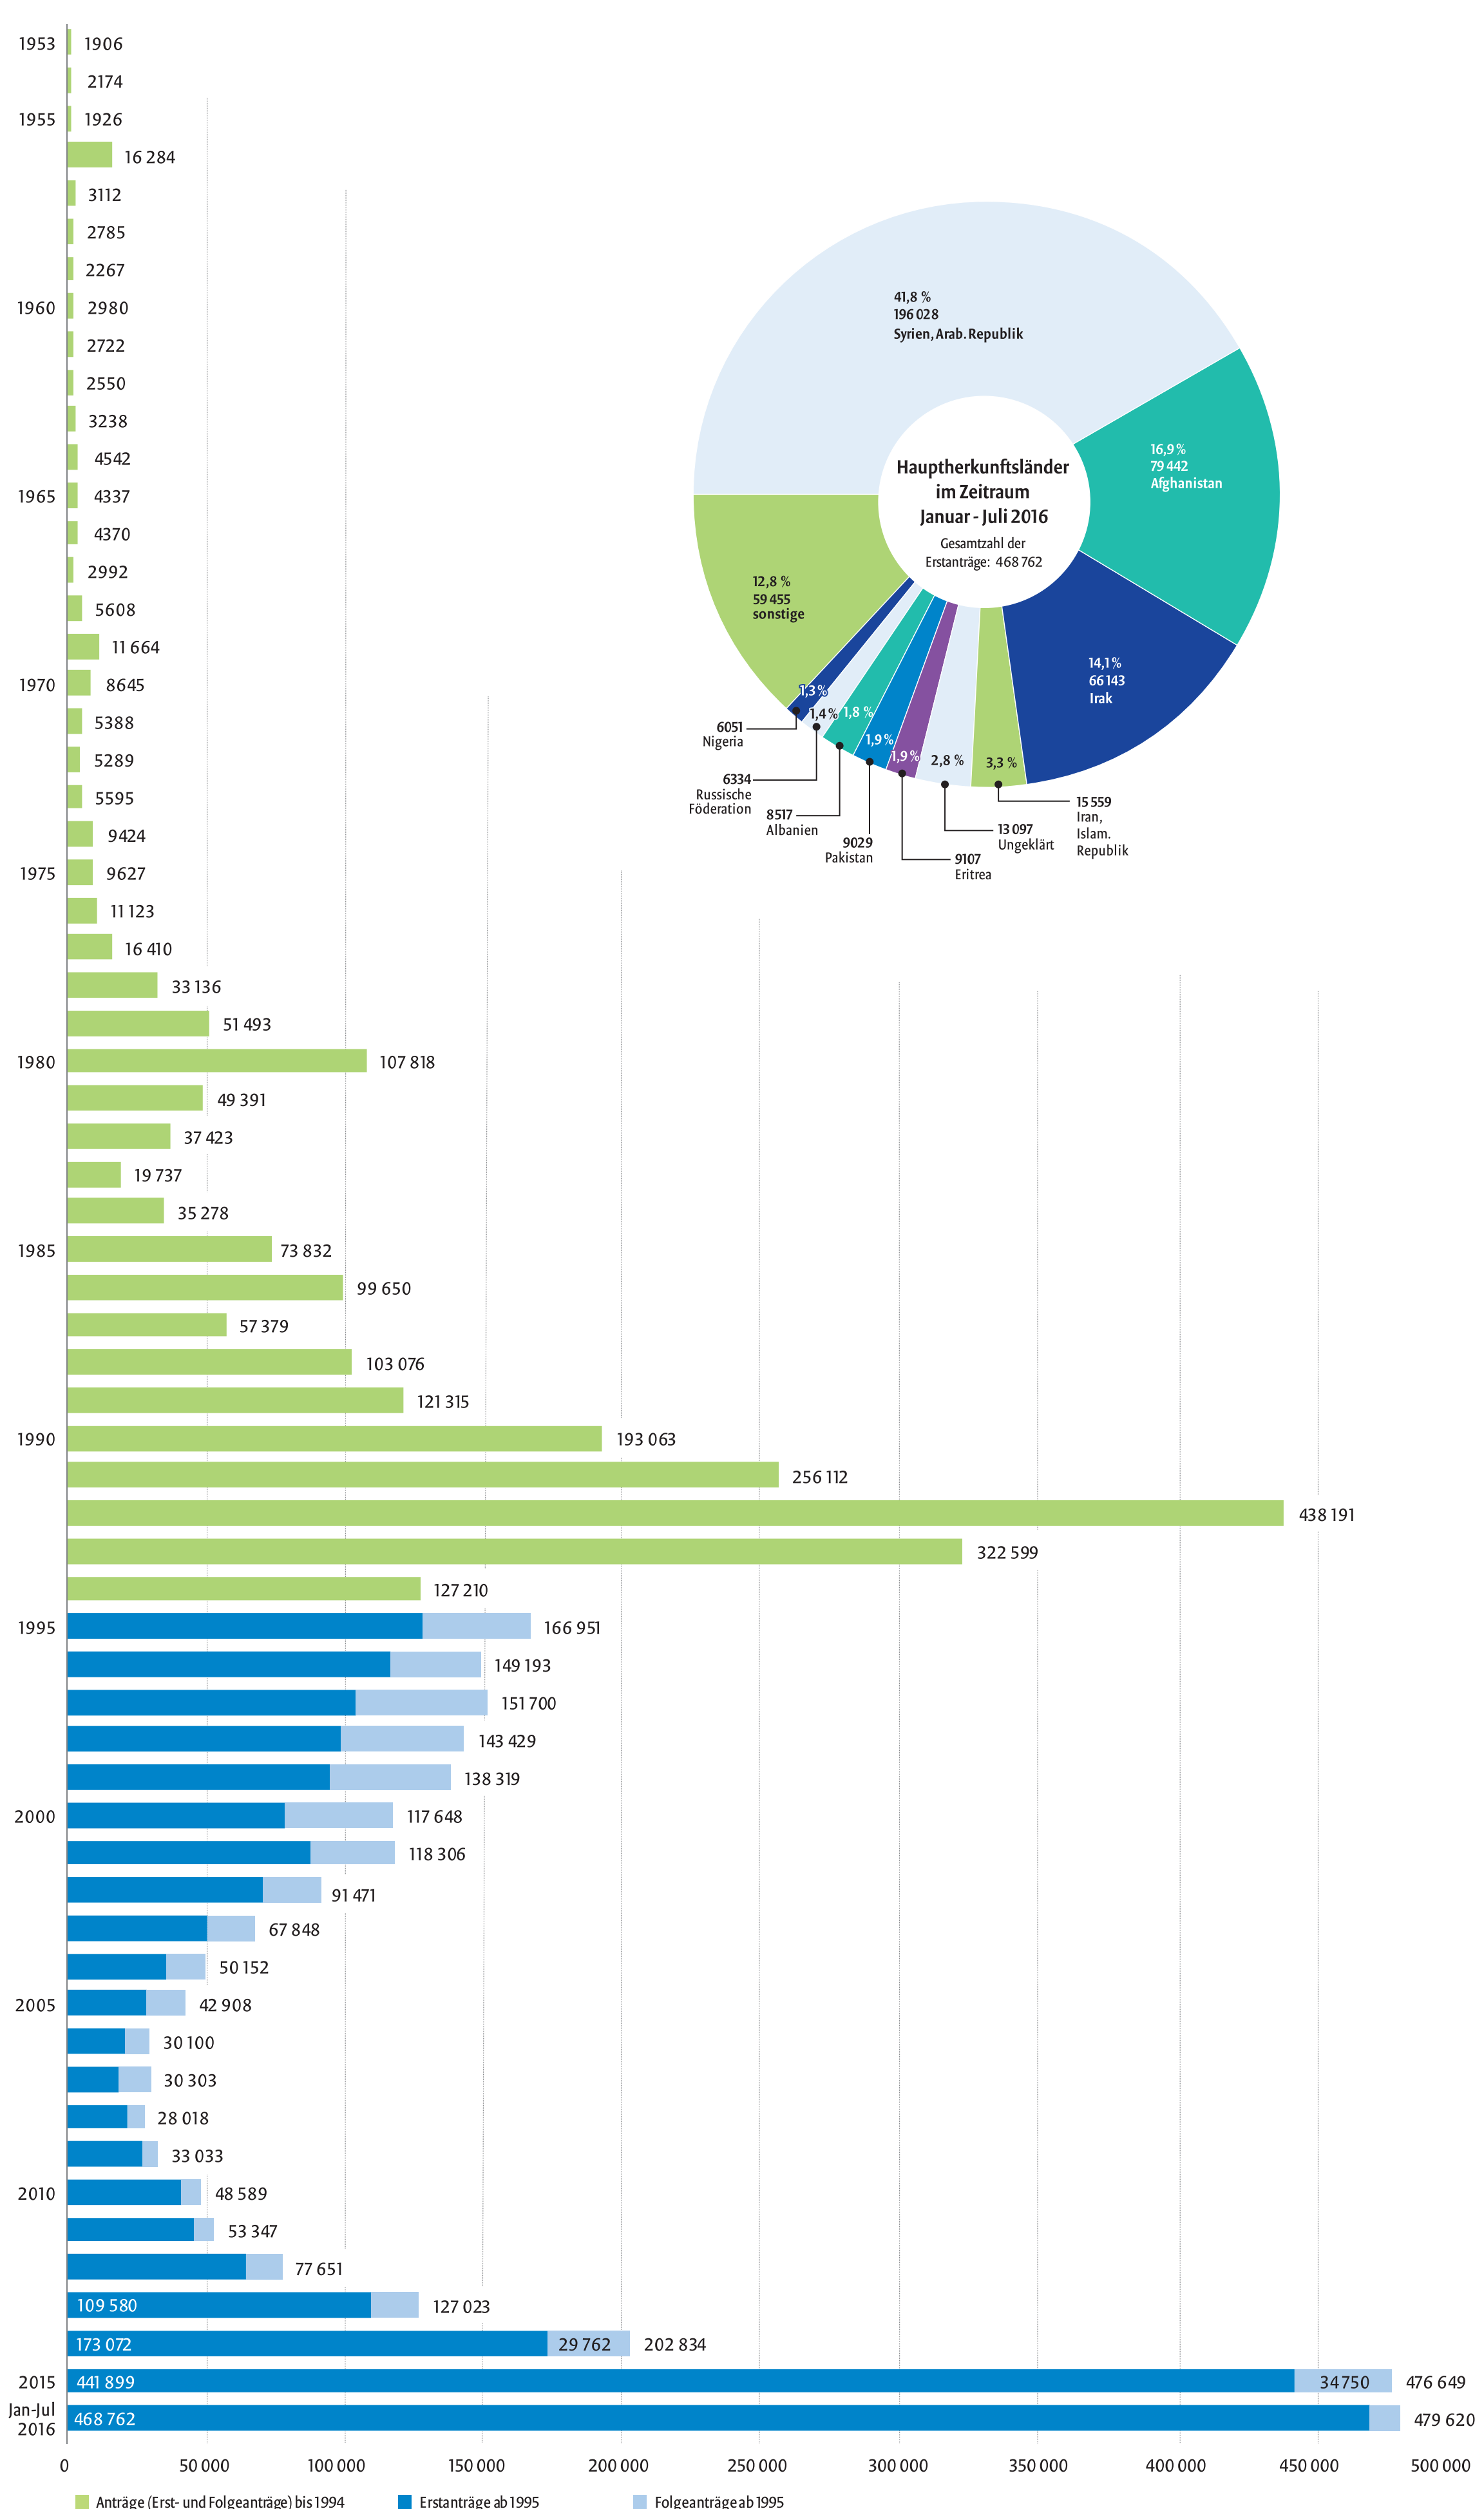

# Asylsuchende in der EU

Über 1,3 Millionen Menschen stellten 2015 einen Antrag auf Asyl in einem EU-Staat. So verteilten sich die Asylbewerber auf Länder:

Stand 22. Mai (jüngster verfügbarer)  
 \*z. T. weitergereist

## Weniger Flüchtlinge, viele unerledigte Fälle

## Zahl der 2016 über das Mittelmeer angekommenen Flüchtlinge in

## Entwicklung der jährlichen Asylantragszahlen seit 1953 in Deutschland

StN-Grafiken: Hofmann / Quellen: dpa, AFP, UNHCR, IOM, Eurostat, Bundesamt für Migration und Flüchtlinge, Bundesinnenministerium, Bundeszentrale für politische Bildung, Statistisches Bundesamt