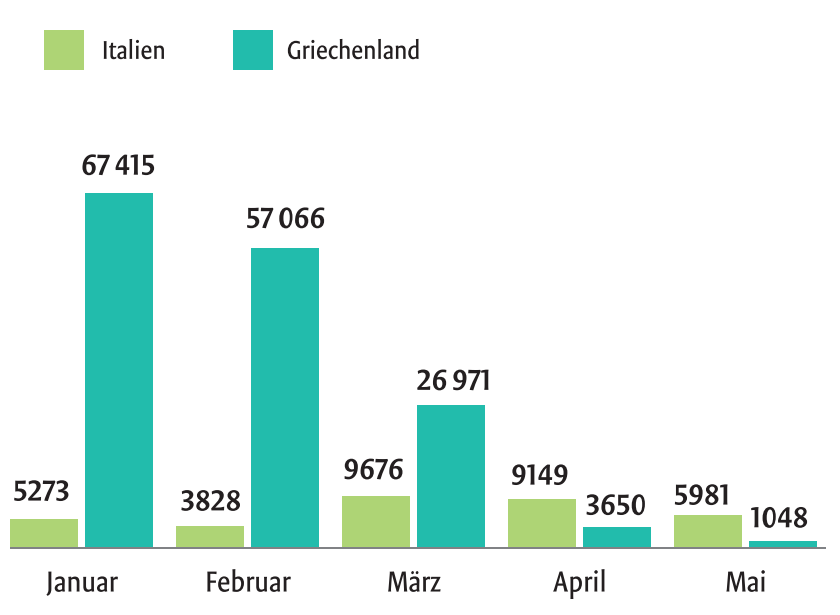

# Asylsuchende in der EU

Über 1,3 Millionen Menschen stellten 2015 einen Antrag auf Asyl in einem EU-Staat. So verteilten sich die Asylbewerber auf Länder:

Stand 22. Mai (jüngster verfügbarer)  
 \*z. T. weitergereist

## Weniger Flüchtlinge, viele unerledigte Fälle

## Zahl der 2016 über das Mittelmeer angekommenen Flüchtlinge in

## Entwicklung der jährlichen Asylantragszahlen seit 1953 in Deutschland

StN-Grafiken: Hofmann / Quellen: dpa, AFP, UNHCR, IOM, Eurostat, Bundesamt für Migration und Flüchtlinge, Bundesinnenministerium, Bundeszentrale für politische Bildung, Statistisches Bundesamt