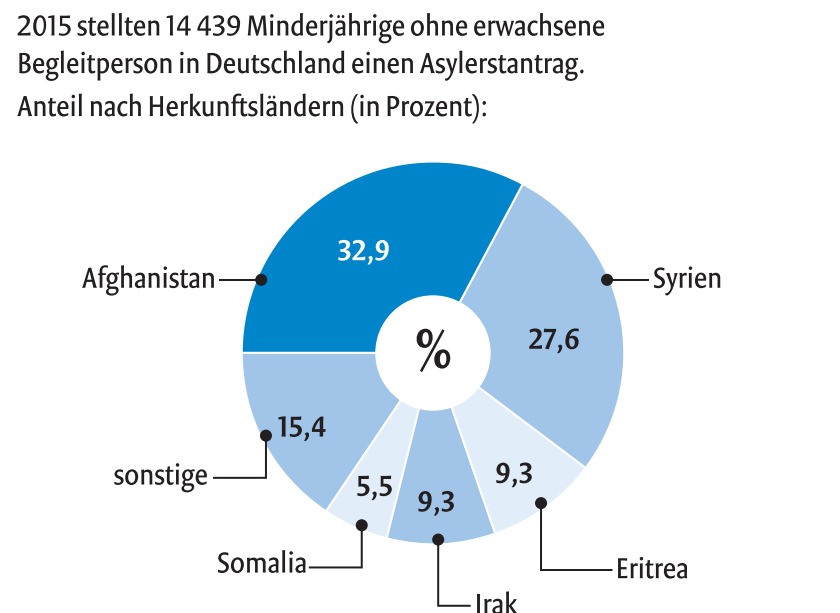

Unbegleitete Flüchtlinge