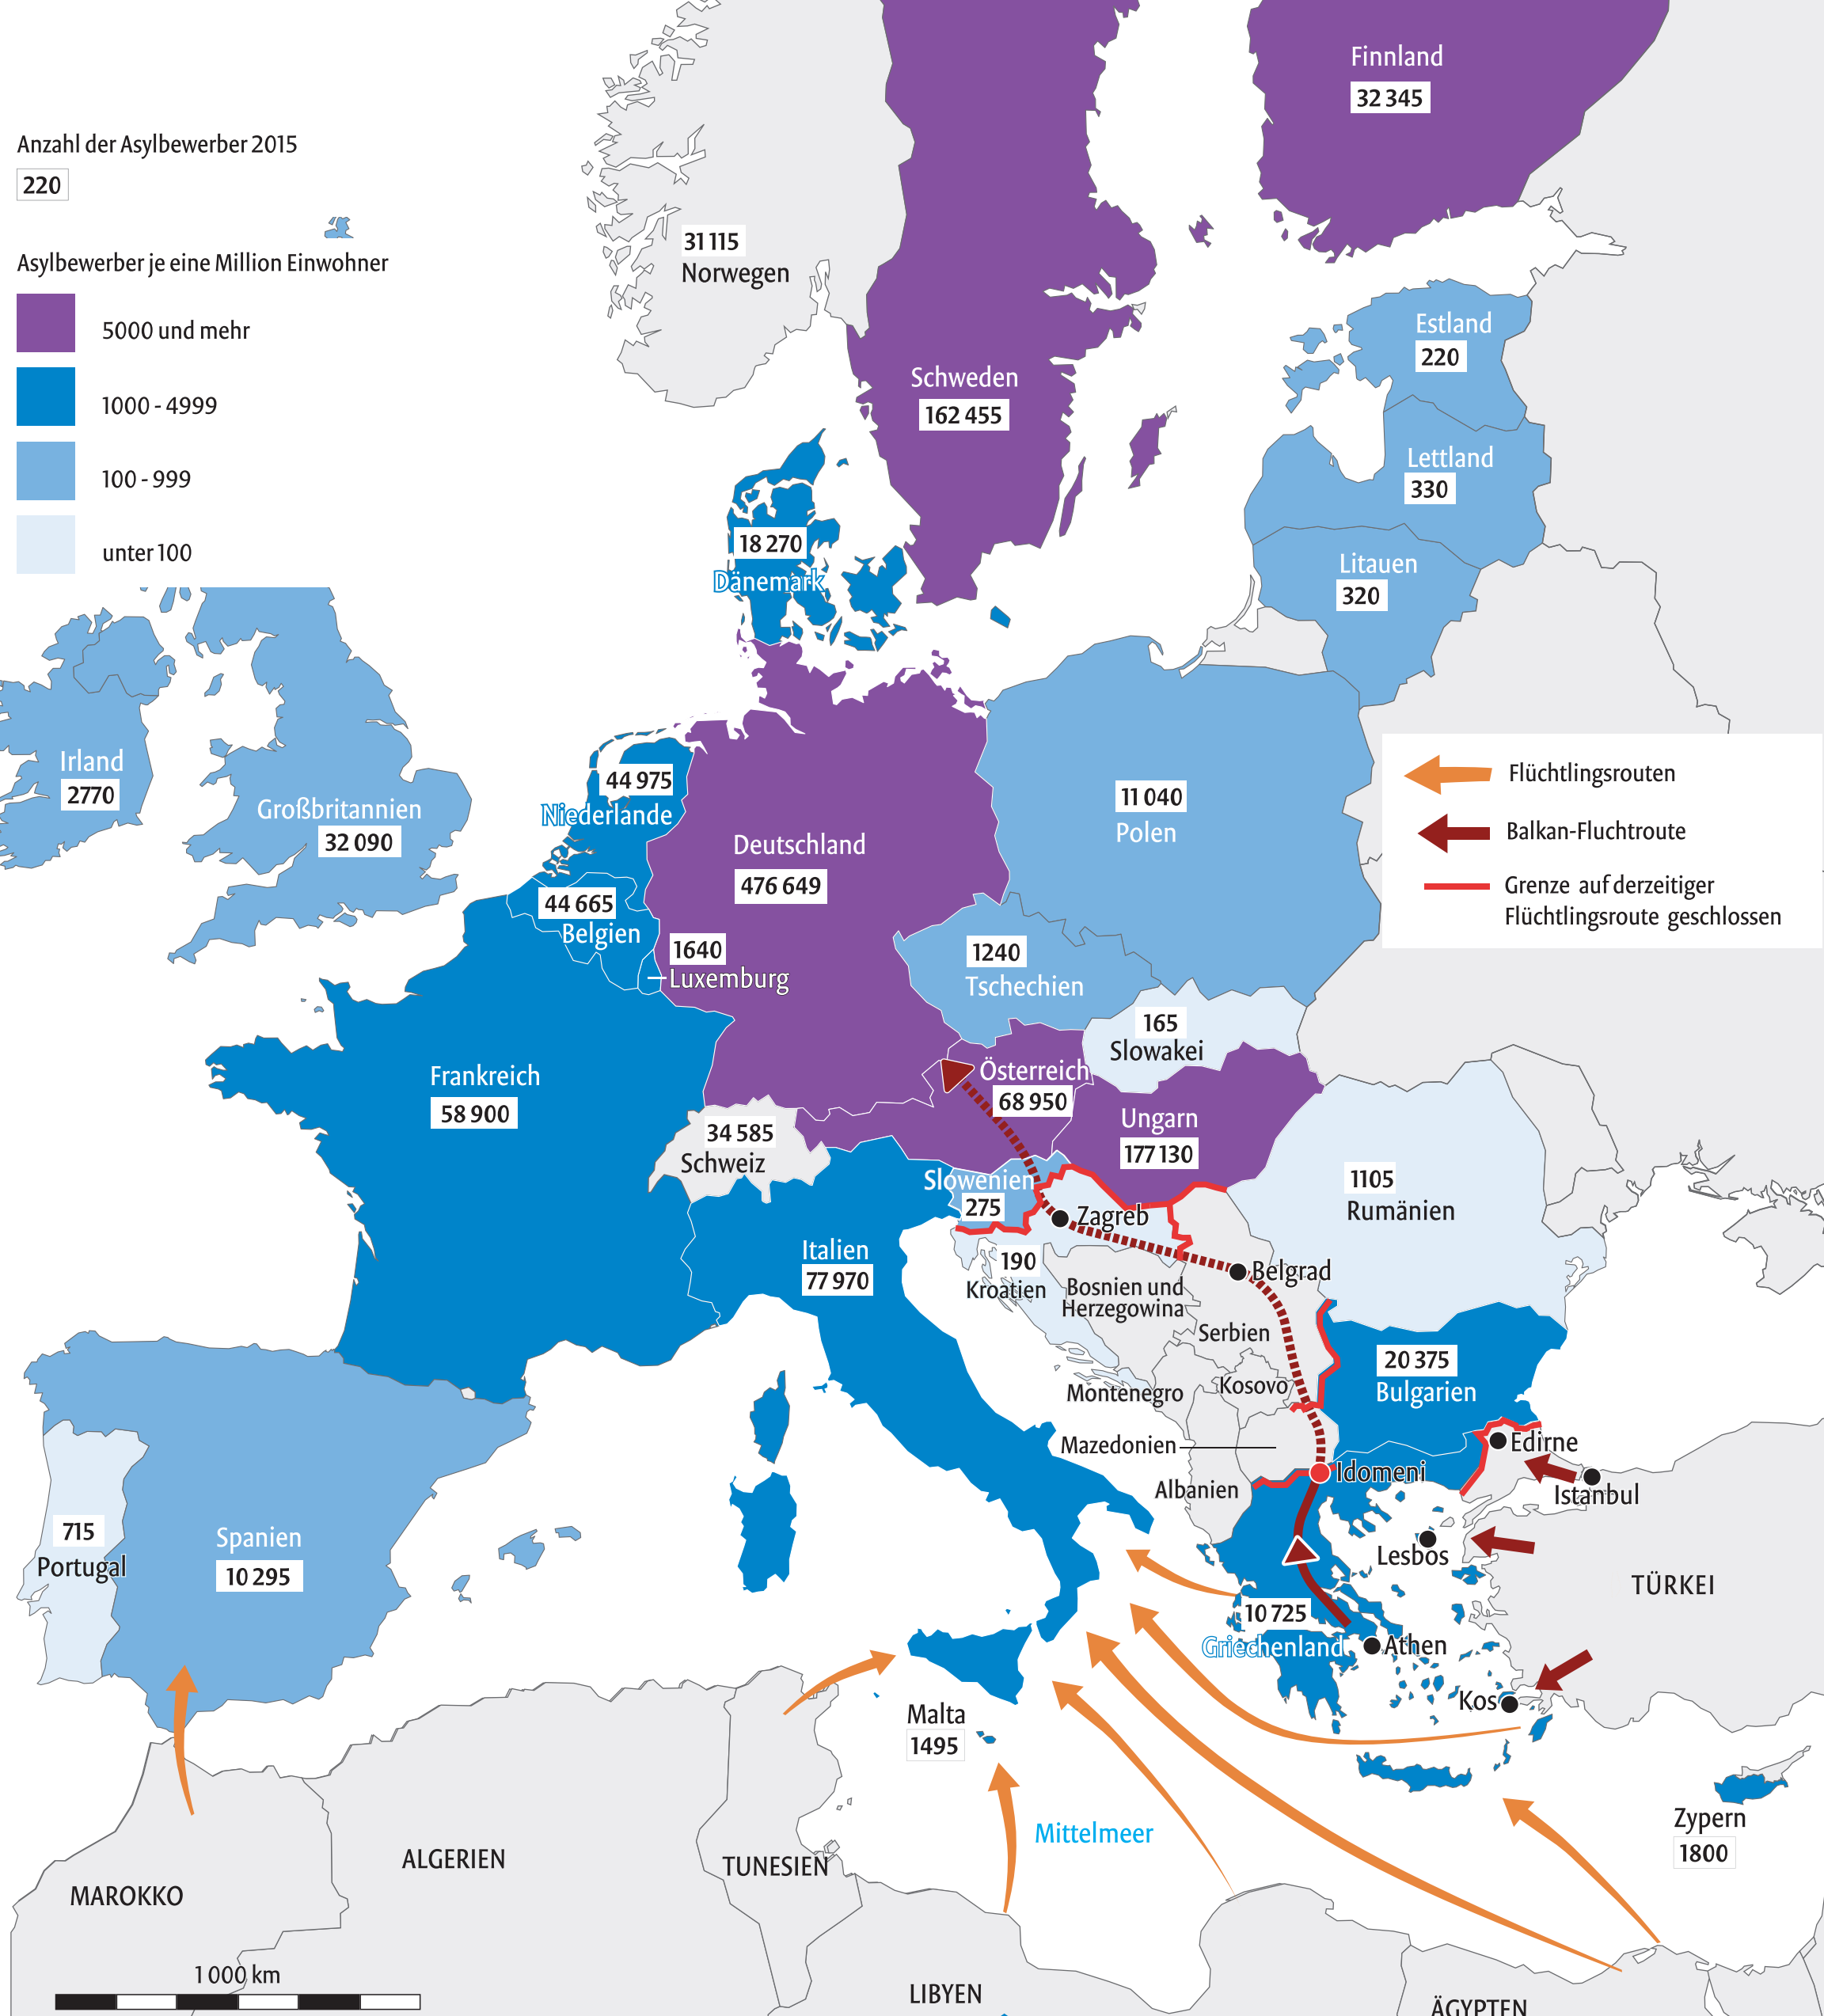

# Asylsuchende in der EU

Über 1,3 Millionen Menschen stellten 2015 einen Antrag auf Asyl in einem EU-Staat. So verteilten sich die Asylbewerber auf Länder:

Stand 22. Mai (jüngster verfügbarer)  
 \*z. T. weitergereist

## Weniger Flüchtlinge, viele unerledigte Fälle

## Zahl der 2016 über das Mittelmeer angekommenen Flüchtlinge in

## Unbegleitete Flüchtlinge